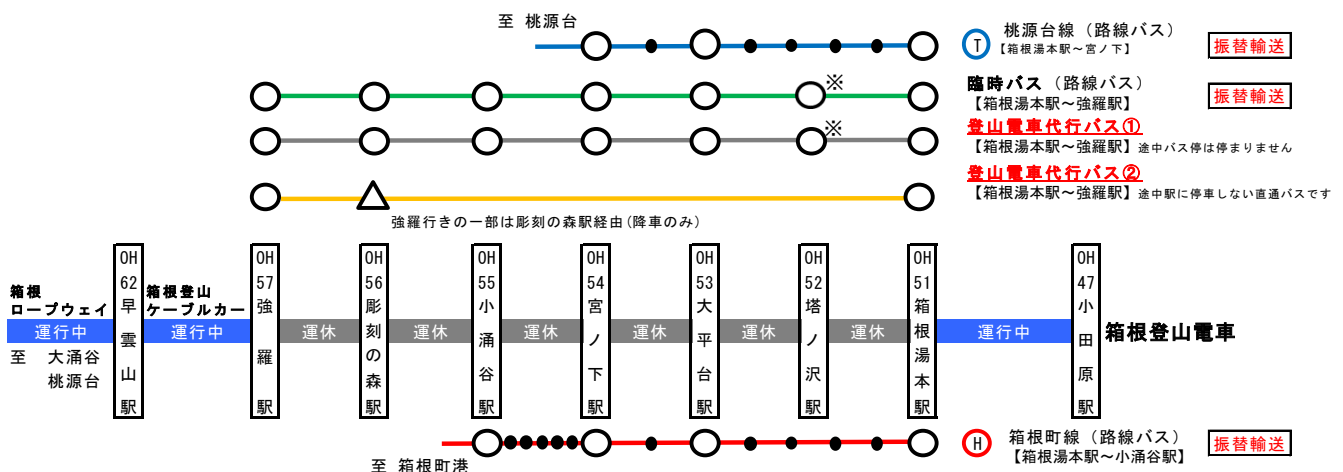

記

1. 運休期間 2020年12月16日（水）初電から
 2020年12月18日（金）終電まで 3日間
2. 運休区間 箱根湯本駅 ～ 強羅駅間（約8.9Km）
3. 運休、バスによる代替輸送イメージ

※乗車券はあらかじめ、目的の駅までお買い求めください。

4. 乗車券等の取扱い

箱根フリーパス、1日乗車券トコトコきっぷほか箱根登山電車の乗車券や定期券をお持ちのお客さまは、代替輸送をご利用いただけます。詳細は、別紙をご覧ください。

【箱根登山バスへの振替輸送(路線バス)】

・臨時バス強羅線「箱根湯本駅～強羅駅」 **湯⇄強**

※箱根登山電車各駅の最寄りバス停のみご利用できます。それ以外のバス停には停車いたしません。

・**H**箱根町線「箱根湯本駅～小涌谷駅」

・**T**桃源台線「箱根湯本駅～宮ノ下」

※箱根登山電車の定期券、乗車券をお持ちのお客さまは、駅で振替乗車証をお受け取りください。有効な乗車券と振替乗車証で箱根登山バスの振替輸送をご利用いただけます。

※箱根登山バスの振替輸送は、箱根登山電車各駅の最寄りバス停のみご利用できます。

※交通系 IC カードは箱根登山バスの運賃でご利用できます。

【代行バス】

・箱根湯本駅～強羅駅の代行バスを運行します。 **湯⇄強**

※箱根登山電車の定期券、乗車券をお持ちのお客さまは、有効区間内でご利用いただけます。

※交通系 IC カードでのご利用はできません。

※箱根登山バス定期券はご利用できません。

※代行バス②を除く振替・代行バスはバス停「塔ノ沢」に停車します。塔ノ沢駅まで徒歩約10分です。

● 2020年12月16日～2020年12月18日 電車代行バス時刻表
Dec. 16th 2020 - Dec. 18th 2020 Rail Replacement Bus Service TimeTable

箱根湯本駅 → 強羅駅 ※ 電車の乗車券をお持ちで、塔ノ沢・大平台駅・宮ノ下・小涌谷駅・彫刻の森駅バス停までご利用のお客さまは、強羅駅行き路線バスもご利用いただけます。
Hakone Yumoto → Gora ● Regular fare ticket holders going to Tonosawa, Ohiradai station, Miyanoshita, Kowakidani station, and Chokoku-no-mori station are entitled to take normal bus service for Gora station as well as this rail replacement bus service.