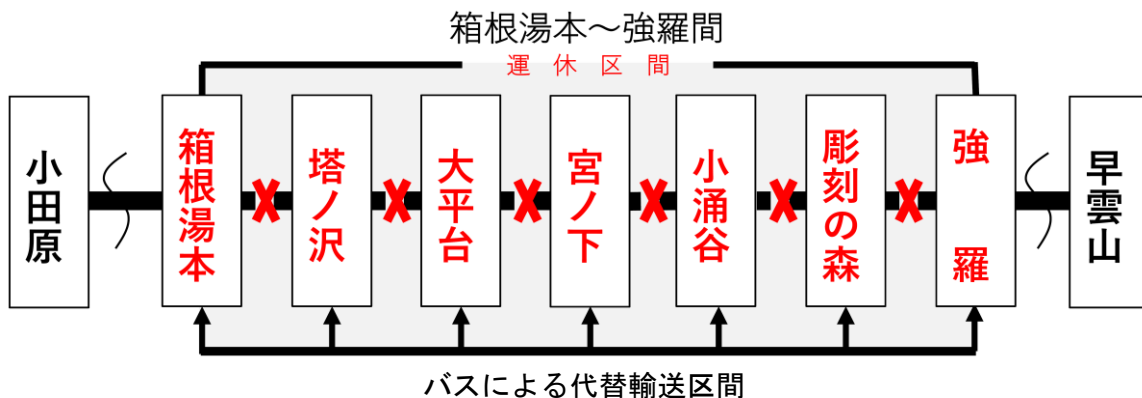

ご利用の皆さまへ

箱根登山鉄道株式会社

鉄道施設リフレッシュ工事に伴う 箱根登山電車(箱根湯本～強羅間)の運休について

箱根登山鉄道株式会社（本社：神奈川県小田原市、社長：抱山洋之）では、老朽化した鉄道施設を集中的に補修するため、下記のとおり、箱根湯本駅から強羅駅の間で列車運行を休止いたします。

なお、この期間は同区間において、バスによる代替輸送を実施いたします。

ご利用のお客さまにはご不便をおかけいたしますが、ご理解とご協力のほどよろしくお願い申し上げます。

記

1. 運休期間 2020年12月16日（水）初電から
 2020年12月18日（金）終電まで 3日間
2. 運休区間 箱根湯本駅 ～ 強羅駅間（約8.9Km）
3. 運休、バスによる代替輸送イメージ

※乗車券はあらかじめ、目的の駅までお買い求めください。

4. 乗車券等の取扱い

箱根フリーパス、1日乗車券トコトコきっぷほか箱根登山電車の乗車券や定期券をお持ちのお客さまは、代替輸送をご利用いただけます。詳細は、別紙をご覧ください。